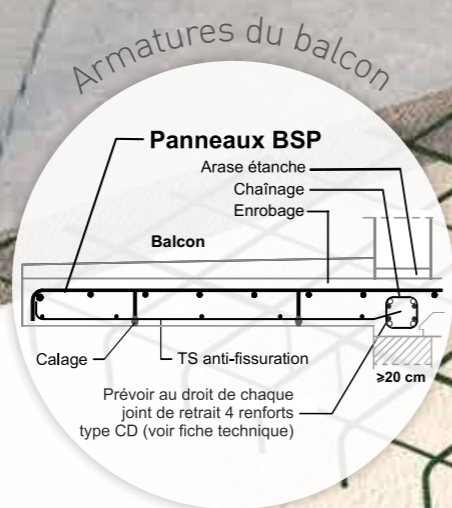

FIMUREX

FABRICANT & CONCEPTEUR
DE SOLUTIONS ARMATURES

BALCON BSP

BALCON BSP POUR DES PORTES-A-FAUX
DE 1,00 A 2,00 M

www.fimurex.com

LA GAMME BALCON BSP PEUT REPREDRE DES PORTES-A-FAUX DE 1,00 A 2,00 M

Par sa conception, avec ses cales protégées par des embouts, l'armature pour balcon BSP assure le parfait positionnement des aciers porteurs et ses aciers de répartition garantissent les longueurs de recouvrement de chaque panneau. La gamme BSP comprend 4 modèles pour des portées de 1,00 à 2,00 m (voir fiche technique) :

- > BSP88
- > BSP109
- > BSP1210
- > BSP1410

! L'armature BSP, une solution pratique pour armer les retours coffrés des planchers en bordure des trémies en "L".

AQUITAINE

RN 113
82400 - POMMEVIC
05 63 29 62 00
pommevic@fimurex.com