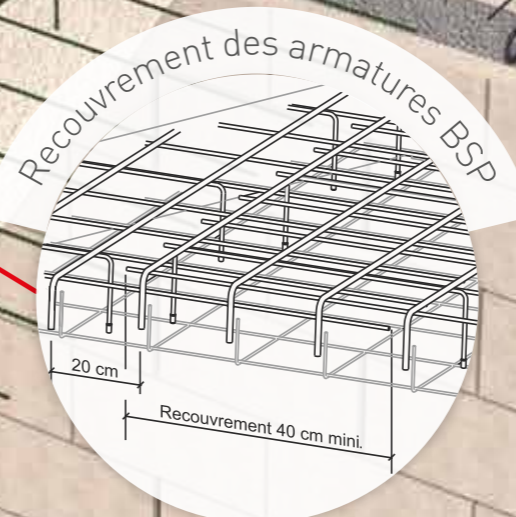

FIMUREX

FABRICANT & CONCEPTEUR
DE SOLUTIONS ARMATURES

BALCON BSP

BALCON BSP POUR DES PORTES-A-FAUX
DE 1,00 A 2,00 M

www.fimurex.com

LA GAMME BALCON BSP PEUT REPREDRE DES PORTES-A-FAUX DE 1,00 A 2,00 M

Par sa conception, avec ses cales protégées par des embouts, l'armature pour balcon BSP assure le parfait positionnement des aciers porteurs et ses aciers de répartition garantissent les longueurs de recouvrement de chaque panneau. La gamme BSP comprend 4 modèles pour des portées de 1,00 à 2,00 m (voir fiche technique) :

- > BSP88
- > BSP109
- > BSP1210
- > BSP1410

! L'armature BSP, une solution pratique pour armer les retours coffrés des planchers en bordure des trémies en "L".

AQUITAINE

RN 113
82400 - POMMEVIC
05 63 29 62 00
pommevic@fimurex.com