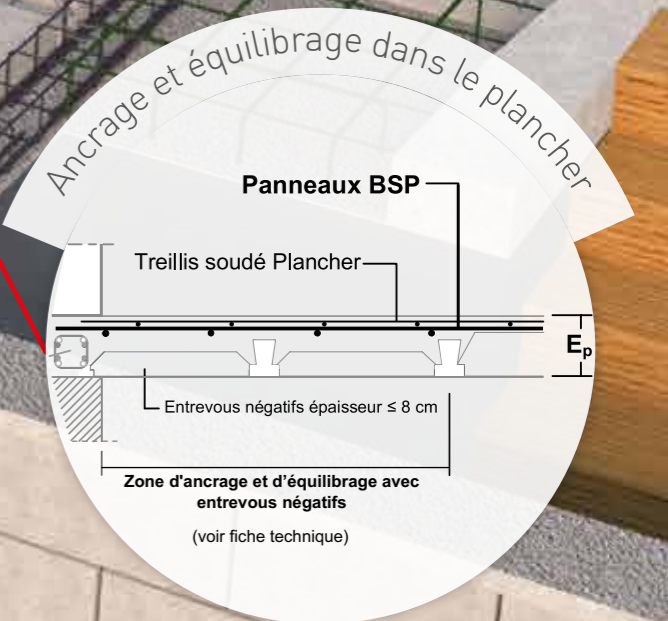

FIMUREX

FABRICANT & CONCEPTEUR
DE SOLUTIONS ARMATURES

BALCON BSP

BALCON BSP POUR DES PORTES-A-FAUX
DE 1,00 A 2,00 M

www.fimurex.com

LA GAMME BALCON BSP PEUT REPREDRE DES PORTES-A-FAUX DE 1,00 A 2,00 M

Par sa conception, avec ses cales protégées par des embouts, l'armature pour balcon BSP assure le parfait positionnement des aciers porteurs et ses aciers de répartition garantissent les longueurs de recouvrement de chaque panneau. La gamme BSP comprend 4 modèles pour des portées de 1,00 à 2,00 m (voir fiche technique) :

- > BSP88
- > BSP109
- > BSP1210
- > BSP1410

! L'armature BSP, une solution pratique pour armer les retours coffrés des planchers en bordure des trémies en "L".

AQUITAINE

RN 113
82400 - POMMEVIC
05 63 29 62 00
pommevic@fimurex.com